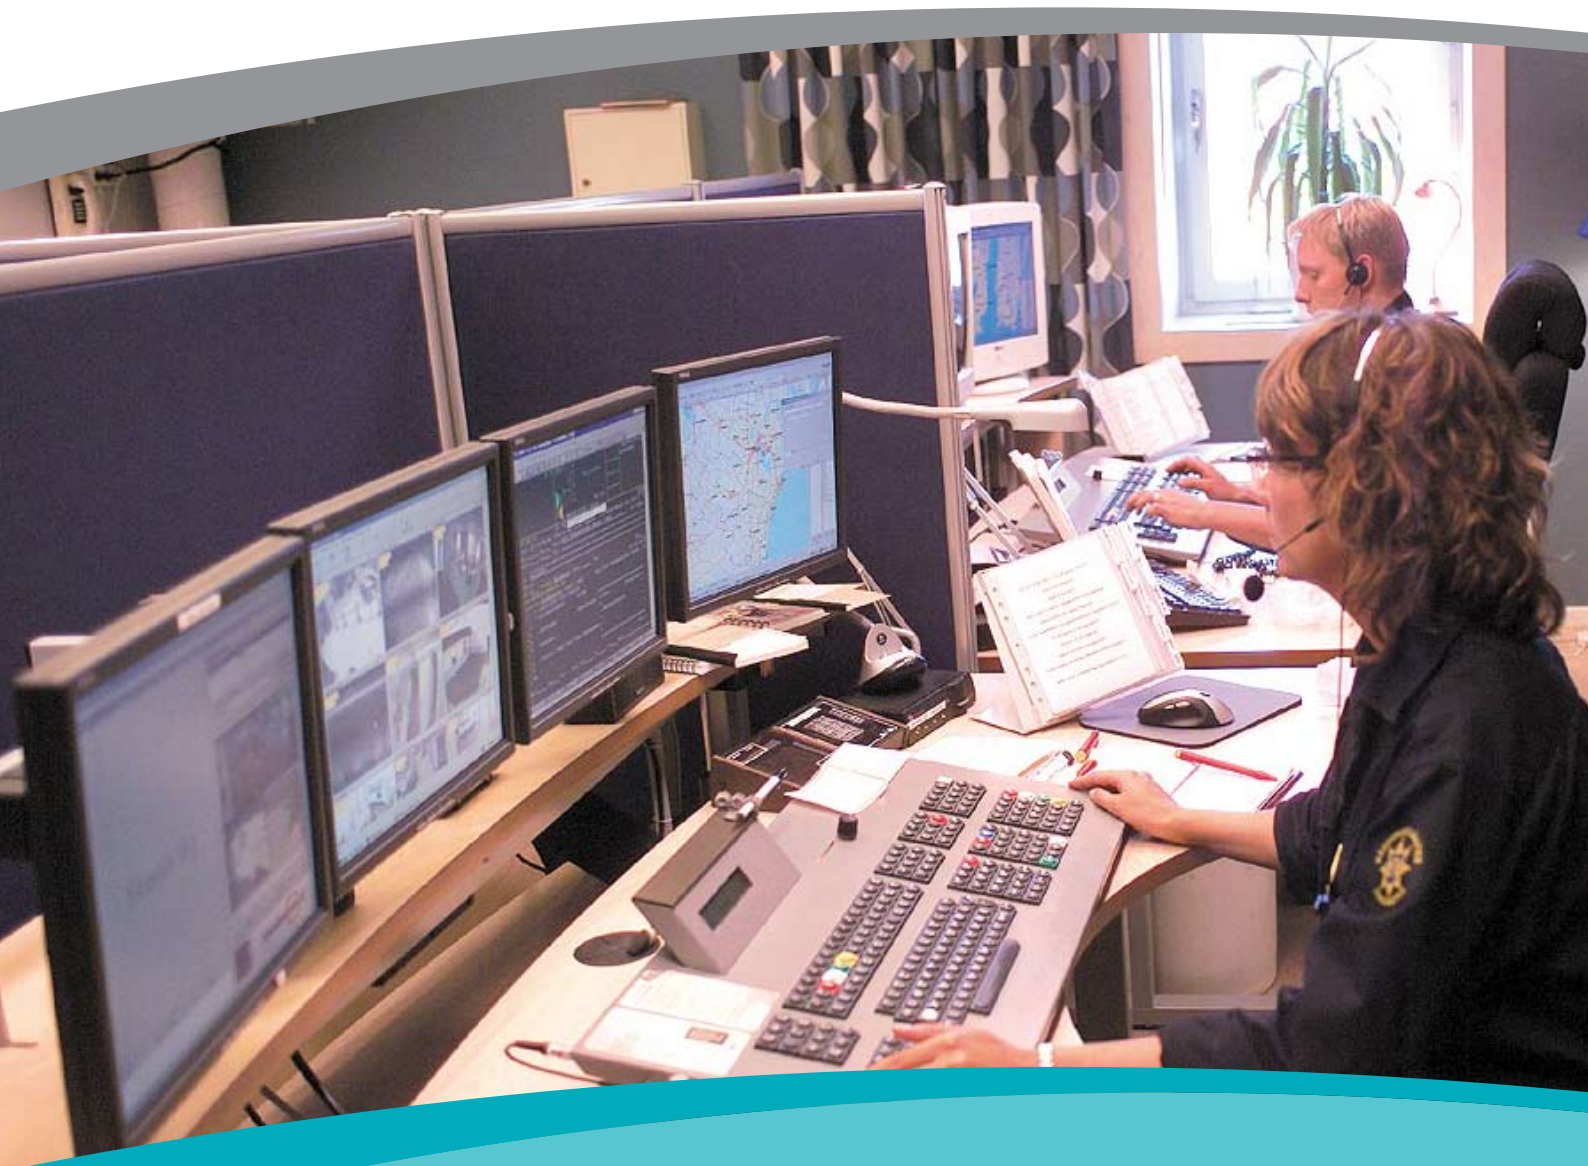

METRIA TRANSPORT/CENTRAL

Ett effektivt verktyg för alla transport- och ledningscentraler

Metria Transport™
METRIA

Med Metria Transport/central får du ett komplett kartsystem med möjlighet till överblick i realtid av alla dina mobila enheter – fordon, hemtjänstpersonal, servicetekniker med flera. Du kan göra utskick av positionssatta larm eller uppdrag till enheter som använder Metria Transport/mobil. Alla mobila enheter loggas kontinuerligt vilket ger möjlighet till uppföljning av utförda uppdrag.

Metria Transport/central visar vägen och tillsammans med Metria Transport/mobil får du ett kraftfullt verktyg för Fleet management.

Ibland handlar det om sekunder för att rädda liv. Med vår tjänst leder du snabbt utryckningsfordon till rätt adress.

Snabbare och enklare ledningsarbete

Metria Transport/central är utvecklat i samarbete med flera räddningstjänster för att underlätta ledningen av insatser och för att snabbt kunna kommunicera mellan räddningsledning och utryckningsfordon. Samtidigt är det ett enkelt och flexibelt system för alla verksamheter med en fordonsflotta som måste användas så effektivt som möjligt genom att man kan prioritera och dela ut uppdrag till den mest lämpade enheten. Systemet kan också användas för att effektivisera automatlarms- och trygghetslarmhantering.

Du har möjlighet att

- koppla ihop Metria Transport/central med system för automat- och trygghetslarmmottagning
- prioritera och fördela inkommande uppdrag
- hålla kontakt mellan fordon och central
- ansluta systemet till kommunens kristelefonnummer så att man snabbt kan lokalisera och handlägga akuta ärenden
- logga alla fordons körningar med tider, status och positioner
- göra rapportuttag för uppföljning av uppdrag och som underlag för fakturering.