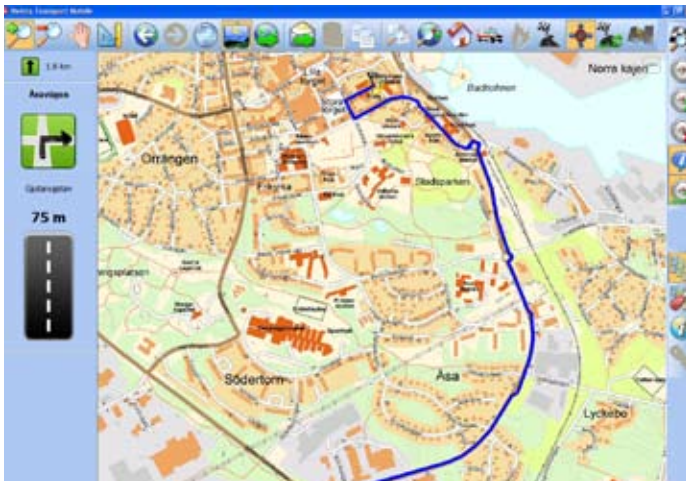

METRIA TRANSPORT/CENTRAL

Ett effektivt verktyg för alla transport- och ledningscentraler

Metria Transport™
METRIA

Med Metria Transport/central får du ett komplett kartsystem med möjlighet till överblick i realtid av alla dina mobila enheter – fordon, hemtjänstpersonal, servicetekniker med flera. Du kan göra utskick av positionssatta larm eller uppdrag till enheter som använder Metria Transport/mobil. Alla mobila enheter loggas kontinuerligt vilket ger möjlighet till uppföljning av utförda uppdrag.

Metria Transport/central visar vägen och tillsammans med Metria Transport/mobil får du ett kraftfullt verktyg för Fleet management.

Ibland handlar det om sekunder för att rädda liv. Med vår tjänst leder du snabbt utryckningsfordon till rätt adress.

Snabbare och enklare ledningsarbete

Metria Transport/central är utvecklat i samarbete med flera räddningstjänster för att underlätta ledningen av insatser och för att snabbt kunna kommunicera mellan räddningsledning och utryckningsfordon. Samtidigt är det ett enkelt och flexibelt system för alla verksamheter med en fordonsflotta som måste användas så effektivt som möjligt genom att man kan prioritera och dela ut uppdrag till den mest lämpade enheten. Systemet kan också användas för att effektivisera automatlarms- och trygghetslarmhantering.